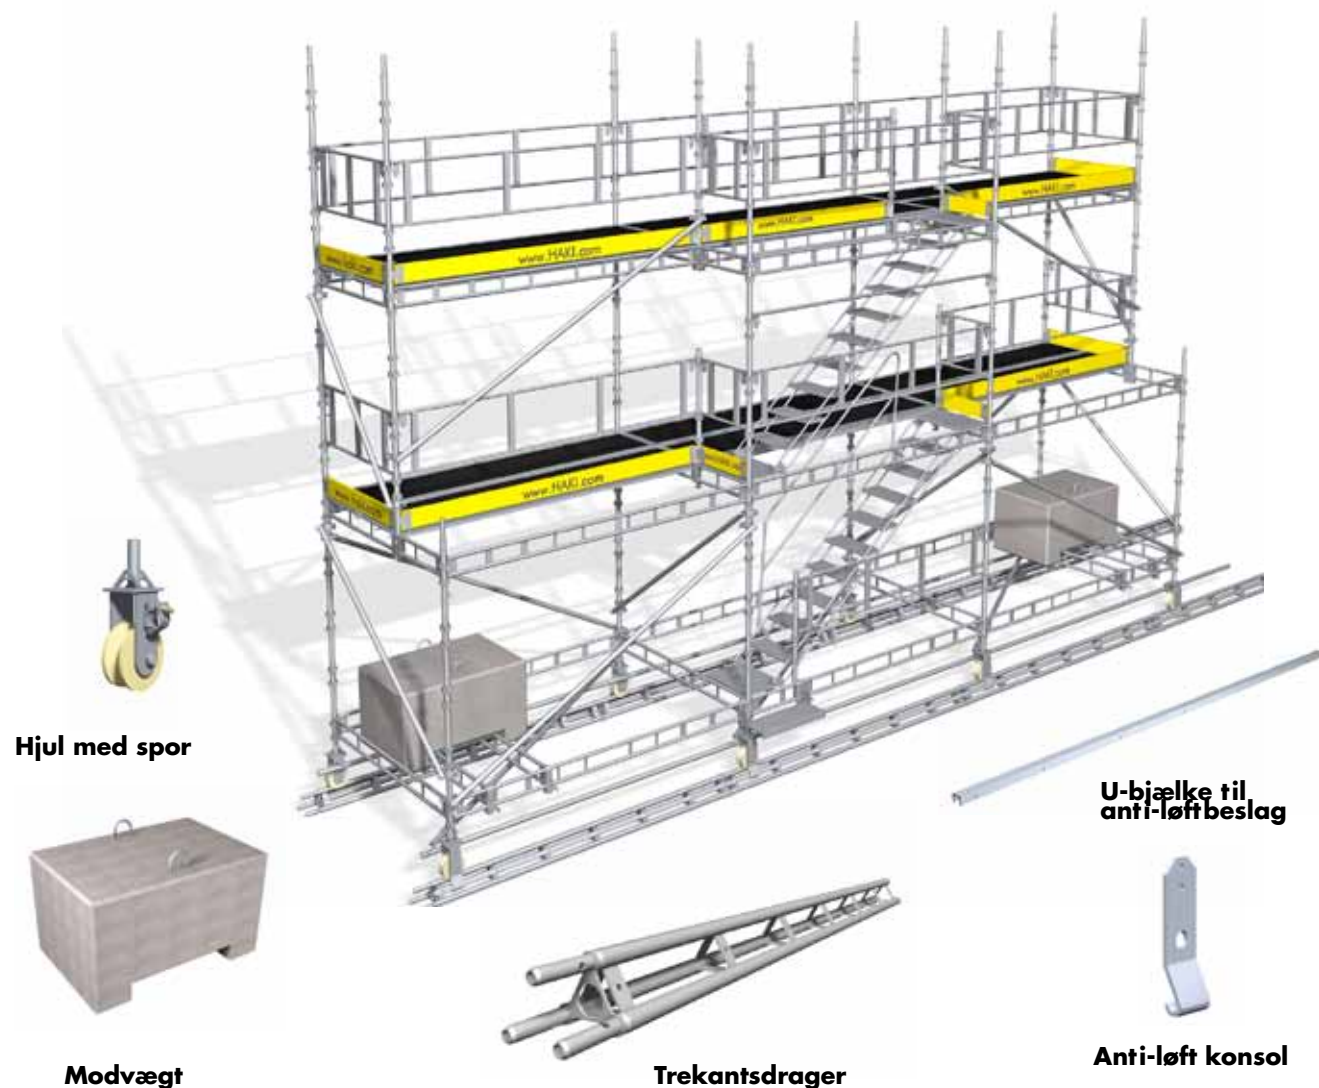

HAKI® Move

Renoveringen køre på skinner

Mobilt stillads gør arbejdet enklere

Byg op og riv ned - byg op og riv ned. Nu slipper du for en masse stilladsarbejde når du renoverer. HAKI Move er et mobilt stillads som ruller på hjul.

Perfekt for større facaderenoveringer

Stilladset sparer meget arbejde og omkostninger. Tag en ejendom som er 43 m lang og 10,5 m høj, her skal du enten have et mindre stillads som flyttes eller dække hele facaden på ca. 450 kvm, hvilket giver 50-90% højere materialeomkostninger alt efter type af indplankning.

Male, pudse eller udskifte vinduer

Vores mobile stillads er perfekt ved enkle facadeprojekter som maling, pudning og vinduesudskiftning, men kan også anvendes for lettere opgaver.

Stilladset fungerer udmærket ved niveauforskelle. Basen er fleksibel og bygges enkelt op så sporet ligger i vatter. Stilladset glider let på kuglelejret hjul og flyttes enkelt af en person.

Universalstillads på hjul

HAKI Move er bygget af grundkomponenterne i HAKI Universal. Har du allerede vores Universal murerstillads, mangler du kun nogle få standardkomponenter fra overdækningssystemet for at bygge et mobilt stillads. Du får et universalstillads som ruller på samme spor som vores overdækning.