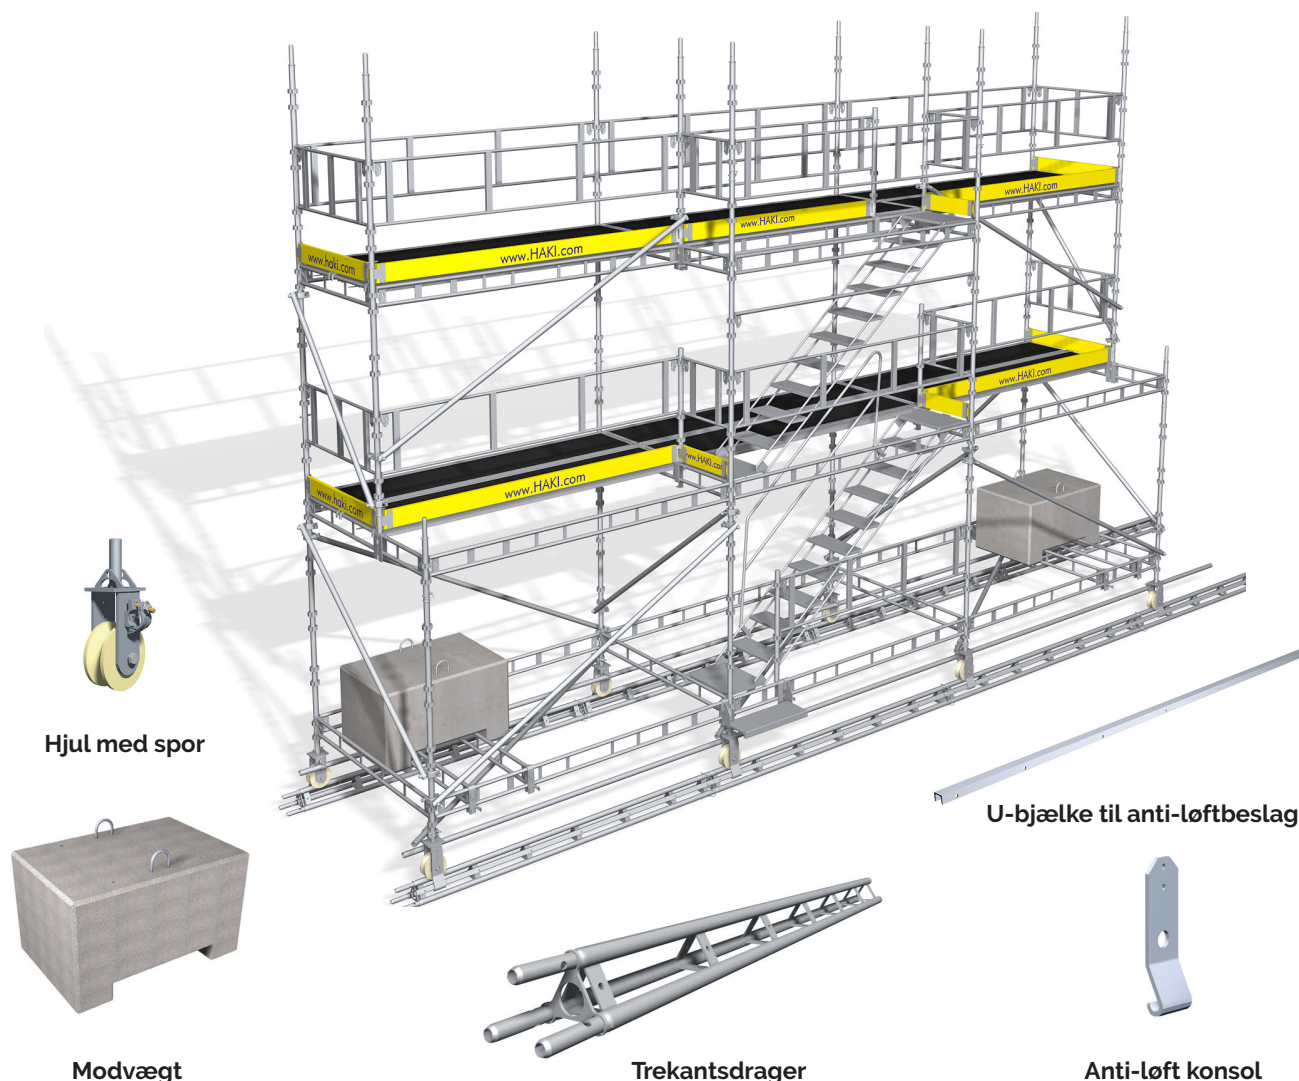

HAKI® Move

Renoveringen køre på skinner

www.haki.com

www.haki.com

www.HAKI.co

Mobilt stillads gør arbejdet enklere

Byg op og riv ned - byg op og riv ned. Nu slipper du for en masse stilladsarbejde når du renovere. HAKI Move er et mobilt stillads som ruller på hjul.

Perfekt for større facaderenoveringer

Stilladset sparer meget arbejde og omkostninger. Tag en ejendom som er 43 m lang og 10,5 m høj, her skal du enten have et mindre stillads som flyttes eller dække hele facaden på ca. 450 kvm, hvilket giver 50-90% højre materialeomkostninger alt efter type af indplankning.

Male, pudse eller udskifte vinduer

Vores mobile stillads er perfekt ved enkle facadeprojekter som maling, pudsnings og vinduesudskiftning, men kan også anvendes for lettere opgaver. Stilladset fungerer udmærket ved niveauforskelle. Basen er fleksibel og bygges enkelt op så sporet ligger i vatter. Stilladset glider let på kuglelejret hjul og flyttes enkelt af en person.

Universalstillads på hjul

HAKI Move er bygget af grundkomponenterne i HAKI Universal. Har du allerede vores Universal murerstillads, mangler du kun nogle få standardkomponenter fra overdækningssystemet for at bygge et mobilt stillads. Du får et universalstillads som ruller på samme spor som vores overdækning.